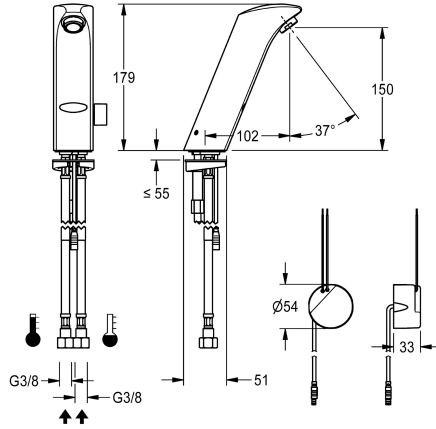

KWC PROTRONIC-S Eldriven beröringsfri tvättställsblandare

Modell-Linie: PROTRONIC-S | AQUA134
Kranar | Elektroniska kranar

KWC-No.

2000102693

PROTRONIC-S eldriven beröringsfri tvättställsblandare, DN 15 med luftare och integrerad flödeskontroll, för anslutning till varm- och kallvatten, polerad krompläterad mässing. Med spak för

temperaturval, konverteringsuppsättning för dold blandarenhet med strömförsörjning för installation i väggen, 230 V AC.

Technical Data

ATT-WS-BACKFLOWPREVENTER
Beräknat flöde för dricksvatten
Beräknat flöde för varmt dricksvatten
Standard automatisk hygien spolning
Felaktig flödestid
Nedtryckt
med filter
Funktionell princip
ATT-WS-HYGIENE-FLUSH
Nominell diameter
Inbyggnadsmått
ATT-WS-LOCKINGMECHANISM
Material delar
Minimalt flödestryck
Typ av blandning
ATT-WS-PARAMETERIZATION
ATT-WS-POPUWASTESET
Kraft försörjnings anslutning
Kraftanslutning
ATT-WS-POWTYPE
Skydds system IP
ATT-WS-ROSETTES
Säkerhetsavstängning
Ljud isolering
ATT-WS-SPOUT
Sprut kastare