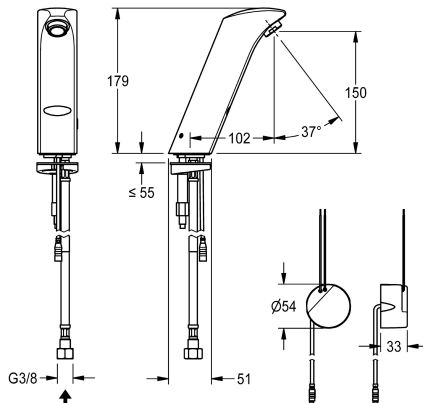

Modell-Linie: PROTRONIC-S | AQUA135
Umyvadlové armatury | Elektronické armatury

KWC-No.

2000102697

PROTRONIC-S - na síti nezávislá, optoelektronicky řízená umyvadlová armatura DN 15, s regulátorem proudu vody s integrovaným regulátorem

průtoku. K připojení na smíchanou teplou nebo studenou vodu. Leštěná chromovaná mosaz, se síťovým zdrojem k montáži pod omítku 230 V AC.

Technické údaje

ATT-WS-BACKFLOWPREVENTER

Výpočet průtoku studené vody

Nastavené automatické hygienické proplachování

Nastavená doba průtoku

Snižovaný tlak

s filtrem

Ovládnutí

ATT-WS-HYGIENE-FLUSH

Nominální průměr

Velikost přívodní trubky

ATT-WS-LOCKINGMECHANISM

Materiál armatury

Minimální tlak průtoku

Typ směšování

ATT-WS-PARAMETERIZATION

ATT-WS-POPOPWASTESET

Napájení

Umístění elektrické přípojky

ATT-WS-POWTYPE

Systém ochrany IP

ATT-WS-ROSETTES

Bezpečnostní vypnutí

Zvuková izolace

ATT-WS-SPOUT

Vzdálenost perlátoru

Povrchová úprava armatury

Ne

0.1 l/s

NOT-ACTIVATED

60 Sekundy

Ne

ano

electronically self-closing

ano

DN 15

G3-8

TOP-NONCERAMIC

mosaz

1 bar

Ne

REMOTECONTROL

Ne

230 V AC

od spodu

TRANSFORMER

IP55

Ne

ano

yes

fixovaná

102 mm

chromovaný