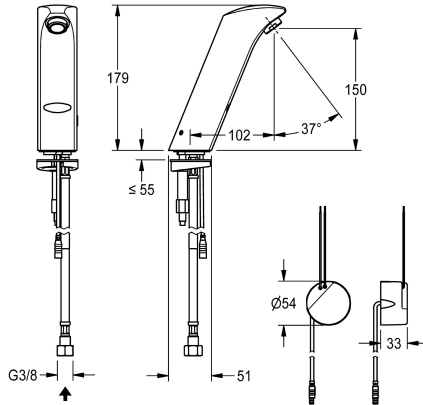

KWC PROTRONIC-S Elektronik-Standventil mit Wandeinbau-Netzteil

Modell-Linie: **PROTRONIC-S | AQUA135**
Wascharmaturen | Elektronische Armaturen

KWC-Nr.

2000102697

PROTRONIC-S netzabhängige, opto-elektronisch gesteuerte Waschtischarmatur DN 15 mit Luftsprudler mit integriertem Durchflussmengenregler. Zum Anschluss an vorgemischtes

Warmwasser oder Kaltwasser. Messing poliert verchromt, mit Wandeinbau-Netzteil 230 V AC.

Technische Daten

mit Rückflussverhinderer
Berechnungsdurchfluss Kaltwass
Voreinstellung Hygienespülung
Voreinstellung Fließzeit
drucklos
mit Filter
Funktionsprinzip
Hygienespülung
Nennweite
Anschlussgröße
Schließmechanismus
Material Armatur
Mindestfließdruck
Art der Mischung
Parametrierung
Zugstangen-Ablaufgarnitur
Anschlussspannung
Position des Elektroanschlusse
Art der Spannungsversorgung
Schutzart IP
mit Rosetten/Abdeckplatte
Sicherheitsabschaltung
Schallschutz
Auslauf
Ausladung des Auslaufs
Oberflächenbehandlung Armatur

nein
0,1 l/s
nicht aktiviert
60 Sekunden
nein
ja
elektronisch selbstschließend
ja
DN 15
G 3/8
Oberteil nicht keramisch
Messing
1 bar
nein
Fernbedienung
nein
230 V AC
von unten
Transformator
IP55
nein
ja
yes
fest
102 mm
verchromt

KWC

PROTRONIC-S Elektronik-Standventil mit Wandeinbau-Netzteil

Modell-Linie: **PROTRONIC-S | AQUA135**
Wascharmaturen | Elektronische Armaturen

Oberflächenveredelung Armatur	poliert
Temperaturanschlag	nein
Thermische Desinfektion	nein
mit Trafo/Netzteil	ja
Art der Montage	Armaturenbohrung
Art der Bedienung	Sensorbetätigung
Typ des Sensors	opto-elektronischer Sensor
Art der Wascharmatur	Standarmatur
Volumenstrom bei 3 bar	0.1 l/s
Wasseranschluss	Schlauch (Verschraubung)
Akzentfarbe	ohne
Grundfarbe	Chromoptik (glänzend)
IgPosNumber	63FD71C