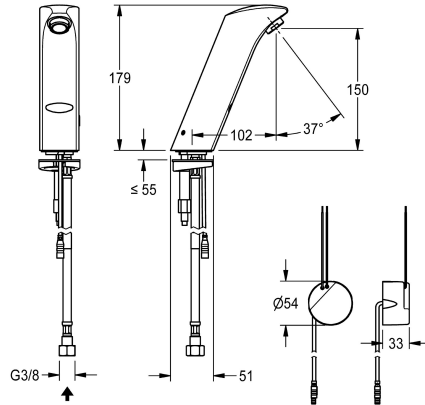

Modell-Linie: PROTRONIC-S | AQUA135
Robinetteries | Robinets électroniques

KWC-No.

2000102697

PROTRONIC-S robinet pour lavabo branché sur secteur, fonctionnement sans contact, DN 15, avec mousseur et contrôle intégré du débit, pour branchement sur les arrivées d'eau chaude

pré-mélangée ou d'eau froide, laiton chromé poli. Avec alimentation électrique à installation murale, 230 V C.A.

Données techniques

ATT-WS-BACKFLOWPREVENTER
Calcul de débit de l'eau froide
Réglage d'usine du rinçage d'hygiène
Durée d'écoulement réglée d'usine
Dépressurisé
avec filtre
Principe de fonctionnement
ATT-WS-HYGIENE-FLUSH
Diamètre intérieur
Taille de l'alimentation
ATT-WS-LOCKINGMECHANISM
Matière de l'installation
Pression dynamique minimale
Type de mélangeur
ATT-WS-PARAMETERIZATION
ATT-WS-POPUPWASTESET
Connexion au boîtier d'alimentation
Position de la connexion électrique
ATT-WS-POWTYPE
Système de protection IP
ATT-WS-ROSETTES
Arrêt de sécurité
Isolation sonore
ATT-WS-SPOUT
Projection de conduit
Finition de surface

Non
0.1 l/s
NOT-ACTIVATED
60 Secondes
Non
Oui
Fermeture automatique électronique
Oui
DN 15
G3-8
TOP-NONCERAMIC
Laiton
1 Bar
Non
REMOTECONTROL
Non
230 V AC
En bas
TRANSFORMER
IP55
Non
Oui
yes
Fixe
102 mm
Chromé

KWC

Robinet électronique pour montage sur plage PROTRONIC-S

Modell-Linie: PROTRONIC-S | AQUA135
Robinetteries | Robinets électroniques

ATT-WS-SURTREATFIT	POLISHED
ATT-WS-TEMPERATURELIMIT	Non
Désinfection thermique	Non
ATT-WS-TRANSFORMER	Oui
Type de montage	TAPHOLE
Type d'opération	Fonctionnement du détecteur
Type de capteur	Détecteur opto-électronique
Type de robinet	Robinet lavabo
ATT-WS-VOLFLOWRATE3	0.1 l/s
ATT-WS-WATCON	HOSE
Couleur d'accent	NONE
Couleur de base	CHROME-GLOSSY