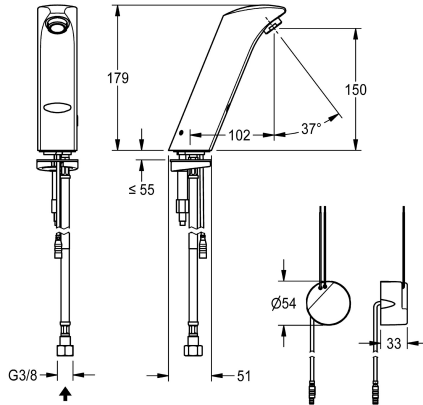

Modell-Linie: PROTRONIC-S | AQUA135
 Robinetteries | Robinets électroniques

KWC-No.

2000102697

PROTRONIC-S robinet pour lavabo branché sur secteur, fonctionnement sans contact, DN 15, avec mousseur et contrôle intégré du débit, pour branchement sur les arrivées d'eau chaude

pré-mélangée ou d'eau froide, laiton chromé poli. Avec alimentation électrique à installation murale, 230 V C.A.

Données techniques

| |
|--------------------------------------|
| ATT-WS-BACKFLOWPREVENTER |
| Calcul de débit de l'eau froide |
| Réglage d'usine du rinçage d'hygiène |
| Durée d'écoulement réglée d'usine |
| Dépressurisé |
| avec filtre |
| Principe de fonctionnement |
| ATT-WS-HYGIENE-FLUSH |
| Diamètre intérieur |
| Taille de l'alimentation |
| ATT-WS-LOCKINGMECHANISM |
| Matière de l'installation |
| Pression dynamique minimale |
| Type de mélangeur |
| ATT-WS-PARAMETERIZATION |
| ATT-WS-POPOPWASTESSET |
| Connexion au boîtier d'alimentation |
| Position de la connexion électrique |
| ATT-WS-POWTYPE |
| Système de protection IP |
| ATT-WS-ROSETTES |
| Arrêt de sécurité |
| Isolation sonore |
| ATT-WS-SPOUT |
| Projection de conduit |
| Finition de surface |

KWC

Robinet électronique pour montage sur plage PROTRONIC-S

Modell-Linie: PROTRONIC-S | AQUA135
Robinetteries | Robinets électroniques

| | |
|-------------------------|-----------------------------|
| ATT-WS-SURTREATFIT | POLISHED |
| ATT-WS-TEMPERATURELIMIT | Non |
| Désinfection thermique | Non |
| ATT-WS-TRANSFORMER | Oui |
| Type de montage | TAPHOLE |
| Type d'opération | Fonctionnement du détecteur |
| Type de capteur | Détecteur opto-électronique |
| Type de robinet | Robinet lavabo |
| ATT-WS-VOLFLOWRATE3 | 0.1 l/s |
| ATT-WS-WATCON | HOSE |
| Couleur d'accent | NONE |
| Couleur de base | CHROME-GLOSSY |
| teamNumber | 0 |