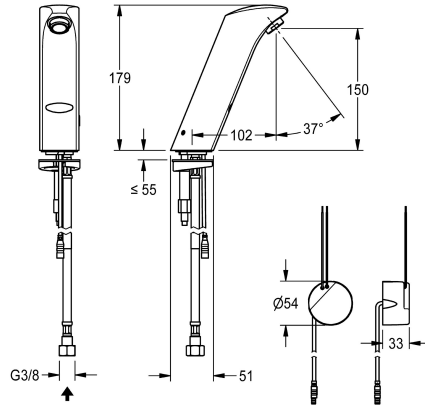

#### KWC-No.

**2000102697**

Rubinetto optoelettronico per installazione a bordo lavabo PROTRONIC-S, alimentatore ad incasso 230 V c.a., raccordo DN

15 con aeratore e controllo di flusso integrato, per la connessione ad acqua fredda o pre-miscelata, corpo in ottone cromato.