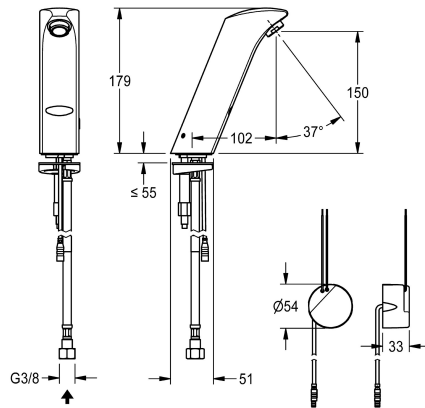

KWC PROTRONIC-S elektronische wastafelmengkraan

Modell-Linie: PROTRONIC-S | AQUA135
Kranen | Elektronische kranen

KWC-No.

2000102697

PROTRONIC-S elektronische wastafelkraan DN 15, opto-elektronisch gestuurd, afhankelijk van elektriciteitsnet, met perlator en geïntegreerde debietregelaar, voor aansluiting op voorgegemengd

warm of koud water, messing gepolijst verchromd, met inbouw voedingseenheid 230 V AC.

Technical Data

ATT-WS-BACKFLOWPREVENTER
Debiet koud water
Standaard instelling hygiënespoeling
Standaard looptijd
Drukloos
met filter
Werkingsprincipe
Hygiënespoeling
Diameter nominaal
Inlaat omvang
ATT-WS-LOCKINGMECHANISM
Materiaal montage
Minimum dynamische druk
Type menging
ATT-WS-PARAMETERIZATION
ATT-WS-POPOPWASTESET
Voedingsspanning
Spanningsaansluiting
ATT-WS-POWTYPE
IP bescherming
ATT-WS-ROSETTES
Veiligheidsuitschakeling
Geluidsisolatie
ATT-WS-SPOUT
Lengte uitloop
Oppervlaktebehandeling

Neen
0.1 l/s
NOT-ACTIVATED
60 Seconds
Neen
Ja
Elektronisch zelfsluitend
Ja
DN 15
G3-8
TOP-NONCERAMIC
Messing
1 bar
Neen
REMOTECONTROL
Neen
230 V AC
Van onderkant
TRANSFORMER
IP55
Neen
Ja
yes
FIXED
102 mm
Verchromd