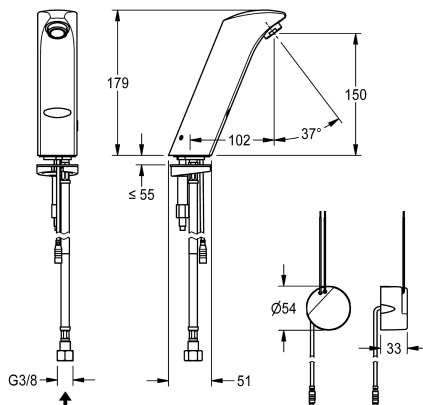

### KWC-No.

**2000102697**

Sterowana optoelektronicznie armatura umywalkowa PROTRONIC-S DN 15. I klasa głośności. Podłączone do wody ciepłej wstępnie zmieszanej lub wody zimnej. Zasilanie w energię

elektryczną za pomocą podtynkowego zasilacza sieciowego 230 V AC. Obudowa wykonana w całości z metalu. Korpus mosiężny polerowany, powłoka chromowana.