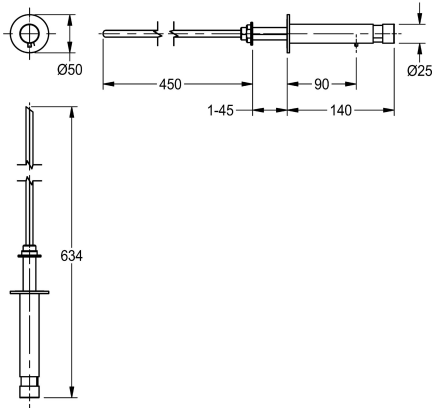

KWC

Dávkovač mýdla k montáži na stěnu

Modell-Linie: ACCESSOIRES | SD110

Doplňky | Dávkovače mýdla

KWC-No.

2000102699

Dávkovač mýdla k montáži na stěnu, rozměry 50 × 50 × 634 mm (š × v × h)

Dávkovač mýdla k montáži na omítku, leštěná chromovaná mosaz, doplňování z technické místnosti za zdi, montážní otvor o průměru

18 mm, závit G 3/8 B, vhodný na tekuté mýdlo a a lotion, bez nádrže na mýdlo (lze připojit přímo na kanýstr s mýdlem).

Technické údaje

Uzamkatelný	NO-LOCK
Materiál	mosaz
Celková hloubka	634 mm
Celková výška	50 mm
Celková šířka	50 mm
Povrch	chromovaný
Náplň	tekuté mýdlo
Způsob uchycení	závit
Způsob montáže	shora
Ovládní	manuální
Typ zásobníku mýdla	externí zvonuplnitelná nádržka

Spotřební materiál

Tekuté mýdlo

2030058103
SO1LP

Tekuté mýdlo

2000057168
SO10L

KWC

Dávkač mýdla k montáži na stěnu

Modell-Linie: ACCESSOIRES | SD110