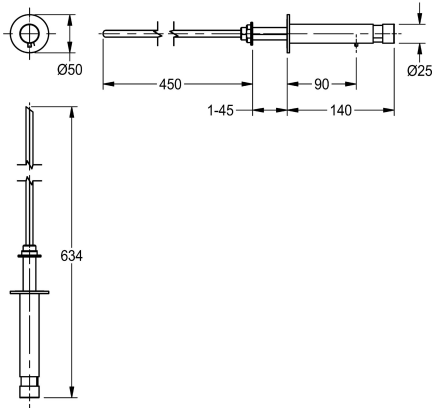

KWC Seifenspender für Wandmontage

Modell-Linie: ACCESSOIRES | SD110
Accessories | Seifenspender

KWC-Nr.

2000102699

Abmessungen 50 x 50 x 634 mm (B x H x T)

Seifenspender für Wandmontage und Nachfüllung im Serviceraum hinter der Wand, Messing verchromt, hochglanzpoliert, Bohrungsdurchmesser 18 mm, 3/8" Anschlussgewinde, geeignet für Flüssigseife und Lotionen, ohne Seifentank (kann direkt mit

Seifenkanister verbunden werden), zum Nachfüllen hinter der Wand.

Abmessungen 50 x 50 x 634 mm (B x H x T)

Technische Daten

Schloss
Material
Gesamttiefe
Gesamthöhe
Gesamtbreite
Oberflächenbehandlung
Art des Verbrauchsmaterials
Art der Befestigung
Art der Montage
Art der Bedienung
Typ des Seifentanks/-pumpe
IgPosNumber

kein Schloss
Messing
634 mm
50 mm
50 mm
verchromt
Flüssigseife
geschraubt
Unterplattenmontage
manueller Betrieb
externer, nachfüllbarer Tank
63FG59A

Verbrauchsmaterial

Flüssigseife

Flüssigseife 10L

KWC

Seifenspender für Wandmontage

Modell-Linie: ACCESSOIRES | SD110
Accessories | Seifenspender

2030058103
SO1LP

2000057168
SO10L
