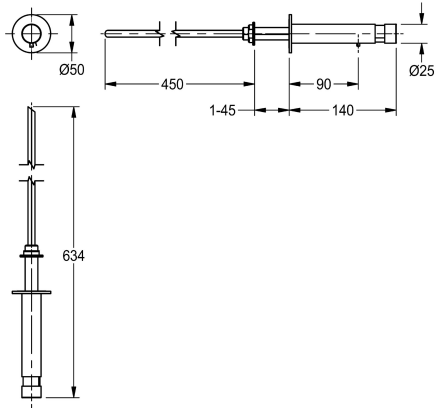

#### KWC-Nr.

**2000102699**

Abmessungen 50 x 50 x 634 mm (B x H x T)

Seifenspender für Wandmontage und Nachfüllung im Serviceraum hinter der Wand, Messing verchromt, hochglanzpoliert, Bohrungsdurchmesser 18 mm, 3/8" Anschlussgewinde, geeignet für Flüssigseife und Lotionen, ohne Seifentank (kann direkt mit

Seifenkanister verbunden werden), zum Nachfüllen hinter der Wand.

Abmessungen 50 x 50 x 634 mm (B x H x T)

#### Technische Daten

Schloss
Material
Gesamttiefe
Gesamthöhe
Gesamtbreite
Oberflächenbehandlung
Art des Verbrauchsmaterials
Art der Befestigung
Art der Montage
Art der Bedienung
Typ des Seifentanks/-pumpe