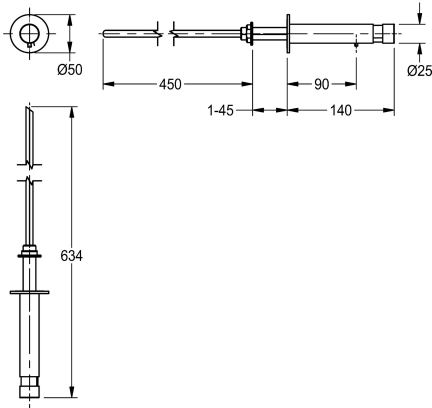

KWC

Dispensador de jabón para montaje a pared

Modell-Linie: **ACCESSOIRES | SD110**

Accesorios | Dispensador de jabón

KWC-No.

2000102699

Dimensiones 50 x 50 x 634 mm (an x al x pr)

Dispensador de jabón para montaje a pared y relleno por cuarto de servicio detrás de la pared, de latón cromado y pulido fino, requiere de perforaciones de 18 mm, hilo de 3/8", caño no movable, apto para

jabón líquido y lociones, sin depósito (se puede conectar directamente a un bote de jabón), para rellenar por detrás de la pared.

Datos técnicos

Cerradura
Material
Profundidad
Altura
Anchura total
Acabado de superficie
Tipo de consumibles
Tipo de fijación
Tipo de montaje
Tipo de operación
Tipo de dispensador de jabón

NO-LOCK
Latón
634 mm
50 mm
50 mm
Cromado
Jabón líquido
Tornillo
Montaje a encimera
Accionamiento manual
Depósito rellenable externa

Consumibles

Jabón líquido

Jabón líquido

KWC

Dispensador de jabón para montaje a pared

Modell-Linie: ACCESSOIRES | SD110
Accesorios | Dispensador de jabón

2030058103
SO1LP

2000057168
SO10L
