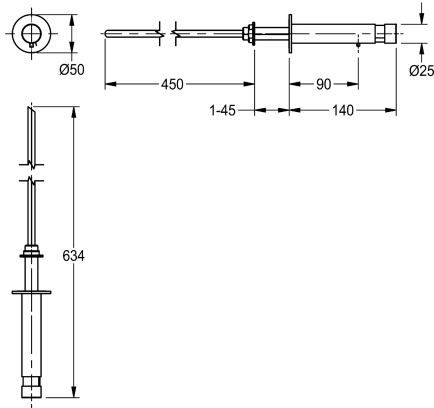

KWC

Distributeur de savon pour montage mural

Modell-Linie: ACCESSOIRES | SD110
Accessoires | Distributeurs de savon

KWC-No.

2000102699

Dimensions 50 x 50 x 634 mm (L x H x P)

Distributeur de savon mural pour montage en gaine technique, remplissage par locla technique à l'arrière du mur, en laiton chromé brillant, nécessite d'un perçage de 18 mm, filetage 3/8", bec

déverseur non orientable. Convient aux savons liquides et aux lotions, sans réservoir (peut s'emboîter directement sur la bouteille de savon).

Données techniques

| |
|----------------------------|
| Serrure |
| Matière |
| Profondeur totale |
| Hauteur totale |
| Largeur totale |
| Finition de surface |
| Type de consommable |
| Type de fixation |
| Type de montage |
| Type d'opération |
| Type de réservoir de savon |

| |
|--------------------------------|
| NO-LOCK |
| Laiton |
| 634 mm |
| 50 mm |
| 50 mm |
| Chromé |
| Savon liquide |
| Fixation |
| Montage en comptoir |
| Opération manuelle |
| Réservoir rechargeable externe |