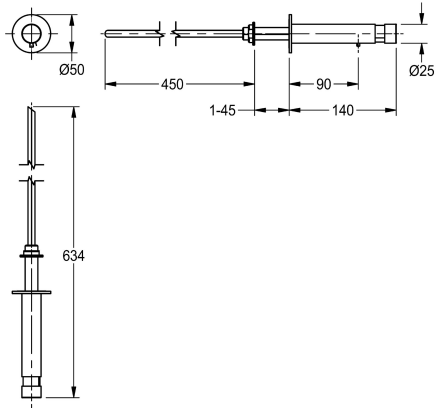

### KWC-No.

**2000102699**

Dimensions 50 x 50 x 634 mm (L x H x P)

Distributeur de savon mural pour montage en gaine technique, remplissage par locla technique à l'arrière du mur, en laiton chromé brillant, nécessite d'un perçage de 18 mm, filetage 3/8", bec

déverseur non orientable. Convient aux savons liquides et aux lotions, sans réservoir (peut s'emboîter directement sur la bouteille de savon).

### Données techniques

Serrure
Matière
Profondeur totale
Hauteur totale
Largeur totale
Finition de surface
Type de consommable
Type de fixation
Type de montage
Type d'opération
Type de réservoir de savon
teamNumber

NO-LOCK
Laiton
634 mm
50 mm
50 mm
Chromé
Savon liquide
Fixation
Montage en comptoir
Opération manuelle
Réservoir rechargeable externe
0