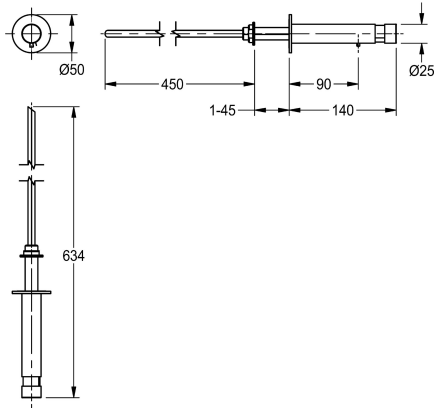

#### KWC-No.

**2000102699**

Dimensioni 50 x 50 x 634 mm (L x A x P)

Distributore di sapone liquido comando a pressione per fissaggio a parete e riempimento da vano di servizio retroparete, in ottone cromato, superficie lucida. Diametro foro per l'installazione: 18 mm, filetto 3/8", beccuccio non estraibile. Adatto a sapone liquido o

lozioni, senza serbatoio.

Dimensioni 50 x 50x 634 mm (L x A x P)

#### Dati tecnici

Serratura
Materiale
Profondità totale
Altezza totale
Larghezza complessiva
Finitura della superficie
Tipo di consumabili
Tipo di fissaggio
Tipo di montaggio
Funzionamento
Tipo del contenitore sapone
teamNumber

NO-LOCK
Ottone
634 mm
50 mm
50 mm
Cromato
Sapone liquido
Vite
Montaggio sul piano
Comando manuale
Serbatoio ricaricabile esterno
0