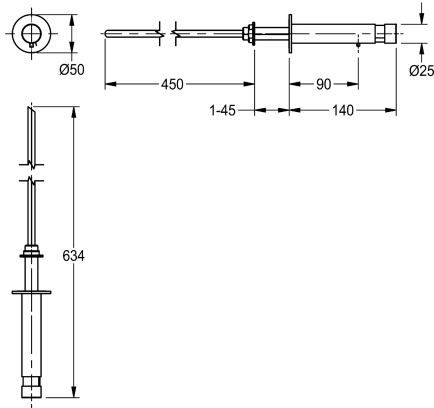

KWC

Distributore di sapone liquido a parete

Modell-Linie: ACCESSOIRES | SD110
Accessori | Distributori di sapone liquido

KWC-No.

2000102699

Dimensioni 50 x 50 x 634 mm (L x A x P)

Distributore di sapone liquido comando a pressione per fissaggio a parete e riempimento da vano di servizio retroparete, in ottone cromato, superficie lucida. Diametro foro per l'installazione: 18 mm, filetto 3/8", beccuccio non estraibile. Adatto a sapone liquido o

lozioni, senza serbatoio.

Dimensioni 50 x 50x 634 mm (L x A x P)

Dati tecnici

Serratura
Materiale
Profondità totale
Altezza totale
Larghezza complessiva
Finitura della superficie
Tipo di consumabili
Tipo di fissaggio
Tipo di montaggio
Funzionamento
Tipo del contenitore sapone

NO-LOCK
Ottone
634 mm
50 mm
50 mm
Cromato
Sapone liquido
Vite
Montaggio sul piano
Comando manuale
Serbatoio ricaricabile esterno

Materiale di consumo

Sapone liquido

2030058103

Sapone liquido

2000057168

KWC

Distributore di sapone liquido a parete