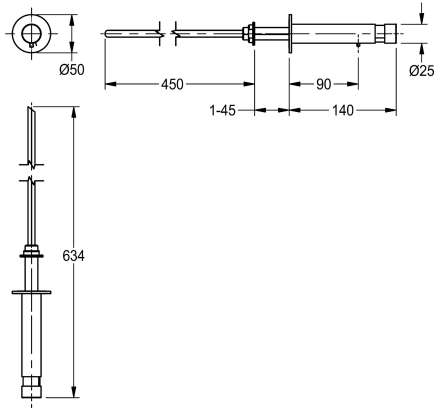

KWC

Zeepdispenser voor wandmontage

Modell-Linie: ACCESSOIRES | SD110

Accessoires | Zeepverdelers

KWC-No.

2000102699

Afmetingen 50 x 50 x 634 mm (B x H x D)

Zeepdispenser voor wandmontage en bijvulling vanuit serviceruimte achter de wand, hoogglanzend verchromd messing, benodigd boorgat 18 mm, 3/8" draad, vaste uitloop, geschikt voor

vloeibare zeep en lotion, zonder zeepreservoir (kan rechtstreeks worden aangesloten op zeepflacon), wordt achter de wand gevuld.

Technical Data

Slot	NO-LOCK
Materiaal	Messing
Totale diepte	634 mm
Totale hoogte	50 mm
Totale breedte	50 mm
Oppervlakafwerking	Verchromd
Type verbruiksproduct	Vloeibare zeep
Type bevestiging	Geschroefd
Type montage	Onderbouw
Type bediening	Manuele werking
Type zeephouder	Externe navulbare tank