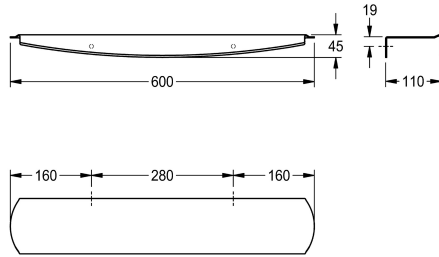

KWC STRATOS

Polička

Modell-Linie: STRATOS | STRX624

Doplňky | Poličky

KWC-No.

2000102701

Polička, rozměry 600 x 45 x 110 mm (š x v x h)

Polička k montáži na omítku, chromniklová ocel, povrch hedvábně matný s povrchovou úpravou InoxPlus k redukci otisků prstů a lepšími čistícími vlastnostmi (easy to clean), tloušťka materiálu 2 mm, zaoblené hrany, přední ochranná lišta, včetně vrtů z ušlechtilé

oceli a hmoždinek.

Rozměry 600 x 45 x 110 mm (š x v x h)

Technické údaje

Materiál	ušlechtilá ocel
Kód materiálu	1.4301
Tloušťka materiálu	2 mm
Celková hloubka	110 mm
Celková výška	45 mm
Celková šířka	600 mm
Povrchová úprava	INOXPLUS
Způsob uchycení	závit
Způsob montáže	montáž na stěnu

ušlechtilá ocel
1.4301
2 mm
110 mm
45 mm
600 mm
INOXPLUS
závit
montáž na stěnu

**INOX
PLUS**