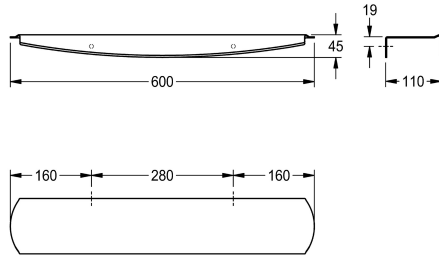

KWC STRATOS

Ablage

Modell-Linie: STRATOS | STRX624

Accessories | Ablagen

KWC-Nr.

2000102701

Abmessungen 600 x 45 x 110 mm (B x H x T)

Ablage für Aufputzmontage, aus Chromnickelstahl, Oberfläche seidenmatt mit InoxPlus Oberflächenveredelung zur Reduzierung von Fingerabdrücken und mit besseren Reinigungseigenschaften (easy to clean), Materialstärke 2 mm, gerundete Kanten, mit

Schutzrand als Abstellsicherung, inklusive Edelstahlschrauben und Dübel.

Abmessungen 600 x 45 x 110 mm (B x H x T)

Technische Daten

Material
Materialtyp
Materialstärke
Gesamttiefe
Gesamthöhe
Gesamtbreite
Oberflächenbehandlung
Art der Befestigung
Art der Montage
teamNumber

Edelstahl
1.4301 Chromnickelstahl V2A
2 mm
110 mm
45 mm
600 mm
InoxPlus (antifingerprint)
geschraubt
Wandmontage
0

**INOX
PLUS**