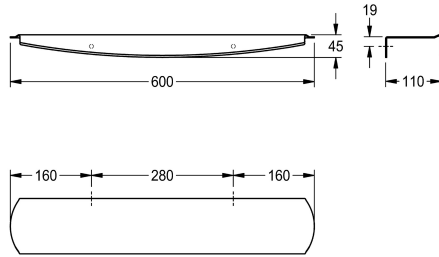

KWC STRATOS

Ablage

Modell-Linie: STRATOS | STRX624

Accessories | Ablagen

KWC-Nr.

2000102701

Abmessungen 600 x 45 x 110 mm (B x H x T)

Ablage für Aufputzmontage, aus Chromnickelstahl, Oberfläche seidenmatt mit InoxPlus Oberflächenveredelung zur Reduzierung von Fingerabdrücken und mit besseren Reinigungseigenschaften (easy to clean), Materialstärke 2 mm, gerundete Kanten, mit

Schutzrand als Abstellsicherung, inklusive Edelstahlschrauben und Dübel.

Abmessungen 600 x 45 x 110 mm (B x H x T)

Technische Daten

Material
Materialtyp
Materialstärke
Gesamttiefe
Gesamthöhe
Gesamtbreite
Oberflächenveredelung
Art der Befestigung
Art der Montage

Edelstahl
1.4301 Chromnickelstahl V2A
2 mm
110 mm
45 mm
600 mm
InoxPlus (antifingerprint)
geschraubt
Wandmontage

**INOX
PLUS**