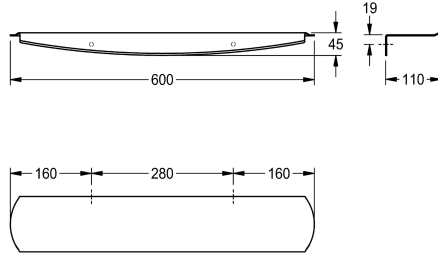

#### KWC-No.

**2000102701**

Dimensiones 600 x 45 x 110 mm (an x al x pr)

Soporte de estante para montaje a pared, de acero inoxidable, acabado satinado con el tratamiento de superficie InoxPlus para la reducción de manchas y huellas y una mejor limpieza (fácil de limpiar), espesor de material 2 mm, bordes redondeados con el

borde de protección en la parte trasera, incluye tornillos de acero inoxidable y tacos.

Dimensiones 600 x 45 x 110 mm (L x A x P)

#### Datos técnicos

Material	Acero inoxidable
Código	1.4301
Espesor del material	2 mm
Profundidad	110 mm
Altura	45 mm
Anchura total	600 mm
Tratamiento de superficie	INOXPLUS
Tipo de fijación	Tornillo
Tipo de montaje	Montaje a pared