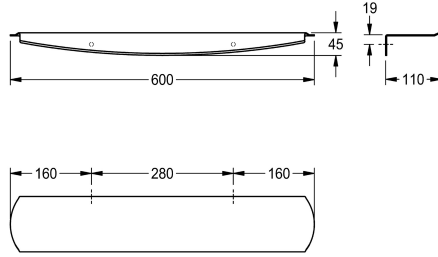

KWC STRATOS

Hylly

Modell-Linie: STRATOS | STRX624

Saniteettivarusteet julkisiin tiloihin | Hyllyt

KWC-No.

2000102701

Ruostumatonta terästä, satiipinta

Hylly pinta-asennukseen, ruostumatonta terästä, satiipinta, etukansi InoxPlus pintakäsittelyllä sormenjälkien vähentämiseksi ja siivouksen helpottamiseksi. Materiaalin vahvuus 2 mm, pyöristetyt

kulmat, suojareunus edessä, mukana teräsruuvit ja tartuntaosat

Mitat 600 x 45 x 110 mm (L x K x S)

Tekniset tiedot

Materiaali	Ruostumaton teräs
Rst teräslaji	1.4301
Materiaalin vahvuus	2 mm
Kokonaissyvyys	110 mm
Kokonaiskorkeus	45 mm
Kokonaisleveys	600 mm
Pintakäsittely	INOXPLUS
Kiinnitystapa	Ruuvi
Asennustapa	Seinäasennus
lviCode	0

Materiaali	Ruostumaton teräs
Rst teräslaji	1.4301
Materiaalin vahvuus	2 mm
Kokonaissyvyys	110 mm
Kokonaiskorkeus	45 mm
Kokonaisleveys	600 mm
Pintakäsittely	INOXPLUS
Kiinnitystapa	Ruuvi
Asennustapa	Seinäasennus
lviCode	0