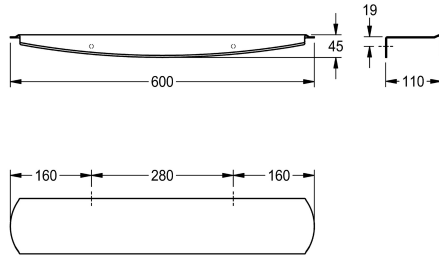

KWC STRATOS Tablette

Modell-Linie: STRATOS | STRX624
Accessoires | Tablettes

KWC-No.

2000102701

Dimensions 600 x 45 x 110 mm (L x H x P)

Tablette pour montage mural, en inox, finition satinée avec traitement de la surface InoxPlus pour réduire les traces de doigts et un meilleur nettoyage (« easy to clean »), épaisseur du matériau de 2 mm, bords arrondis, remontée à l'avant. Vis en inox et chevilles

fournies.

Dimensions 600 x 45 x 110 mm (L x H x P)

Données techniques

Matière
Code du matériel
Épaisseur de matière
Profondeur totale
Hauteur totale
Largeur totale
Traitement de surface
Type de fixation
Type de montage
teamNumber

Acier inoxydable
1.4301
2 mm
110 mm
45 mm
600 mm
INOXPLUS
Fixation
Montage mural
0

**INOX
PLUS**