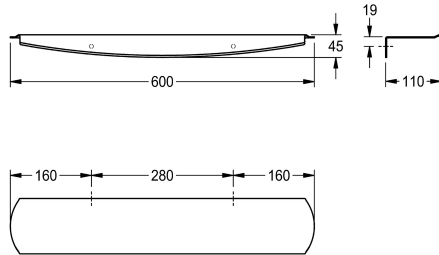

### KWC-No.

**2000102701**

Dimensions 600 x 45 x 110 mm (L x H x P)

Tablette pour montage mural, en inox, finition satinée avec traitement de la surface InoxPlus pour réduire les traces de doigts et un meilleur nettoyage (« easy to clean »), épaisseur du matériau de 2 mm, bords arrondis, remontée à l'avant. Vis en inox et chevilles

fournies.

Dimensions 600 x 45 x 110 mm (L x H x P)

### Données techniques

Matière	Acier inoxydable
Code du matériel	1.4301
Épaisseur de matière	2 mm
Profondeur totale	110 mm
Hauteur totale	45 mm
Largeur totale	600 mm
Traitement de surface	INOXPLUS
Type de fixation	Fixation
Type de montage	Montage mural