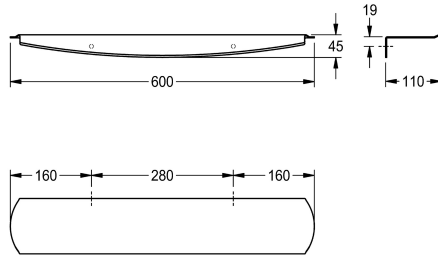

KWC STRATOS

Ripiano

Modell-Linie: STRATOS | STRX624

Accessori | Mensole

KWC-No.

2000102701

Dimensioni 600 x 45 x 110 mm (L x A x P)

Mensola per installazione a parete, acciaio inox 18/10, superficie satinata, parte frontale con finitura InnoxPlus, spessore del materiale 2 mm, angoli arrotondati. Inclusi viti e tasselli di fissaggio.

Dimensioni 600 x 45 x 110 mm (L x A x P)

Dati tecnici

Materiale	Acciaio inox
Codice materiale	1.4301
Spessore del materiale	2 mm
Profondità totale	110 mm
Altezza totale	45 mm
Larghezza complessiva	600 mm
Treatmento della superficie	INOXPLUS
Tipo di fissaggio	Vite
Tipo di montaggio	Installazione a parete
teamNumber	0