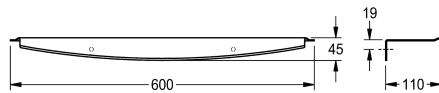

KWC STRATOS

Ripiano

Modell-Linie: STRATOS | STRX624

Accessori | Mensole

KWC-No.

2000102701

Dimensioni 600 x 45 x 110 mm (L x A x P)

Mensola per installazione a parete, acciaio inox 18/10, superficie satinata, parte frontale con finitura InnoxPlus, spessore del materiale 2 mm, angoli arrotondati. Inclusi viti e tasselli di fissaggio.

Dimensioni 600 x 45 x 110 mm (L x A x P)

Dati tecnici

Materiale	Acciaio inox
Codice materiale	1.4301
Spessore del materiale	2 mm
Profondità totale	110 mm
Altezza totale	45 mm
Larghezza complessiva	600 mm
Trattamento della superficie	INOXPLUS
Tipo di fissaggio	Vite
Tipo di montaggio	Installazione a parete