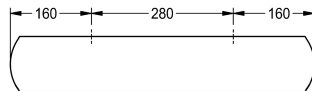

KWC STRATOS

Ripiano

Modell-Linie: STRATOS | STRX624

Accessori | Mensole

KWC-No.

2000102701

Dimensioni 600 x 45 x 110 mm (L x A x P)

Mensola per installazione a parete, acciaio inox 18/10, superficie satinata, parte frontale con finitura InnoxPlus, spessore del materiale 2 mm, angoli arrotondati. Inclusi viti e tasselli di fissaggio.

Dimensioni 600 x 45 x 110 mm (L x A x P)

Dati tecnici

Materiale	Acciaio inox
Codice materiale	1.4301
Spessore del materiale	2 mm
Profondità totale	110 mm
Altezza totale	45 mm
Larghezza complessiva	600 mm
Trattamento della superficie	INOXPLUS
Tipo di fissaggio	Vite
Tipo di montaggio	Installazione a parete