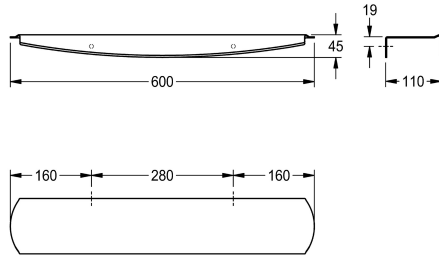

KWC STRATOS

Schap

Modell-Linie: STRATOS | STRX624

Accessoires | Schappen

KWC-No.

2000102701

Afmetingen 600 x 45 x 110 mm (B x H x D)

Schap voor opbouwmontage, van roestvrij staal, oppervlak zijdemat, materiaaldikte 2 mm, met InoxPlus oppervlaktebehandeling voor minder vingerafdrukken en betere reiniging (easy to clean), afgeronde randen, beschermende rand

aan voorzijde, inclusief roestvrijstalen schroeven en pluggen.

Afmetingen 600 x 45 x 110 mm (B x H x D)

Technical Data

Materiaal	Roestvrij staal
Materiaalcode	1.4301
Materiaaldikte	2 mm
Totale diepte	110 mm
Totale hoogte	45 mm
Totale breedte	600 mm
Oppervlaktebehandeling	INOXPLUS
Type bevestiging	Geschroefd
Type montage	Wandmontage

Roestvrij staal
1.4301
2 mm
110 mm
45 mm
600 mm
INOXPLUS
Geschroefd
Wandmontage

**INOX
PLUS**