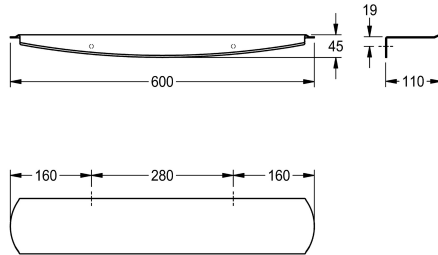

### KWC-No.

**2000102701**

Wymiary 600 x 45 x 110 mm (szer. x wys. x głęb.)

Półka, montaż natynkowy. Stal szlachetna, powierzchnia szlifowana matowa o uszlachetnionym wykończeniu InoxPlus redukującym odciskanie się palców i ułatwiającym utrzymywanie w czystości (easy to clean). Grubość materiału 2 mm. Zaokrąglone

naroża. Krawędź zabezpieczająca przedmioty przed zsuwaniem się. W komplecie: wkręty ze stali szlachetnej i kołki rozporowe.

Wymiary (szer. x wys. x głęb.): 600 x 45 x 110 mm

### Dane techniczne

|                        |                  |
|------------------------|------------------|
| Materiał               | Stal szlachetna  |
| Kod materiałowy        | 1.4301           |
| Grubość materiału      | 2 mm             |
| Łączna głębokość       | 110 mm           |
| Łączna wysokość        | 45 mm            |
| Łączna szerokość       | 600 mm           |
| Obróbka powierzchniowa | INOXPLUS         |
| Rodzaj mocowania       | Przykręcony      |
| Rodzaj montażu         | Montaż naścienny |

|                        |                  |
|------------------------|------------------|
| Materiał               | Stal szlachetna  |
| Kod materiałowy        | 1.4301           |
| Grubość materiału      | 2 mm             |
| Łączna głębokość       | 110 mm           |
| Łączna wysokość        | 45 mm            |
| Łączna szerokość       | 600 mm           |
| Obróbka powierzchniowa | INOXPLUS         |
| Rodzaj mocowania       | Przykręcony      |
| Rodzaj montażu         | Montaż naścienny |