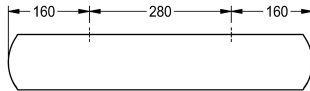

KWC STRATOS

Hylla

Modell-Linie: STRATOS | STRX624
Sanitetsutrustning | Hyllor

KWC-No.

2000102701

Dimensions 600 x 45 x 110 mm (W x H x D)

Hylla för väggmontage, rostfritt stål, satin yta med InoxPlus för att minska fingeravtryck och underlätta rengöring, (lätt att rengöra)

godstjocklek 2 mm, rundade kanter, skyddad kant på baksida, levereras med två st konsoler samt rostfria skruv och plugg.

Technical Data

Material	Rostfritt stål
Materialkod	1.4301
Material tjocklek	2 mm
Övergripande djup	110 mm
Total höjd	45 mm
Total bredd	600 mm
Ytbehandling	INOXPLUS
Typ av fixering	Skruv
Typ av montering	Väggmontering

Material	Rostfritt stål
Materialkod	1.4301
Material tjocklek	2 mm
Övergripande djup	110 mm
Total höjd	45 mm
Total bredd	600 mm
Ytbehandling	INOXPLUS
Typ av fixering	Skruv
Typ av montering	Väggmontering