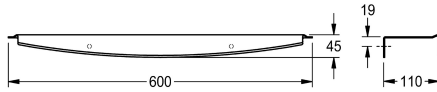

KWC STRATOS

Hylla

Modell-Linie: STRATOS | STRX624
Sanitetsutrustning | Hyllor

KWC-No.

2000102701

Dimensions 600 x 45 x 110 mm (W x H x D)

Hylla för väggmontage, rostfritt stål, satin yta med InoxPlus för att minska fingeravtryck och underlätta rengöring, (lätt att rengöra)

godstjocklek 2 mm, rundade kanter, skyddad kant på baksida, levereras med två st konsoler samt rostfria skruv och plugg.

Technical Data

Material	Rostfritt stål
Materialkod	1.4301
Material tjocklek	2 mm
Övergripande djup	110 mm
Total höjd	45 mm
Total bredd	600 mm
Ytbehandling	INOXPLUS
Typ av fixering	Skruv
Typ av montering	Väggmontering

Material	Rostfritt stål
Materialkod	1.4301
Material tjocklek	2 mm
Övergripande djup	110 mm
Total höjd	45 mm
Total bredd	600 mm
Ytbehandling	INOXPLUS
Typ av fixering	Skruv
Typ av montering	Väggmontering