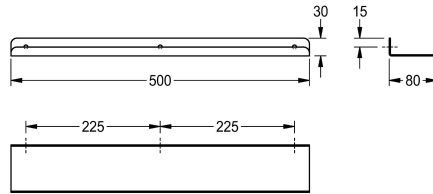

#### KWC-No.

**2000056718**

Longitud 300 mm

**2000102702**

Longitud 500 mm

**2000090054**

Longitud 600 mm

#### Anchura total

300 mm

500 mm

600 mm

Estante para montaje a pared, acero inoxidable, acabado satinado, espesor del material de 2 mm, bordes redondeados, reborde de protección al frente. Incluye tornillos de cruceta de acero

oxidable y tacos.

Dimensiones 500 x 30 x 80 mm (L x A x P)

#### Datos técnicos

Material	Acero inoxidable
Código	1.4301
Espesor del material	2 mm
Profundidad	80 mm
Altura	30 mm
Anchura total	500 mm
Acabado de superficie	Acabado satinado
Tipo de fijación	Tornillo
Tipo de montaje	Montaje a pared