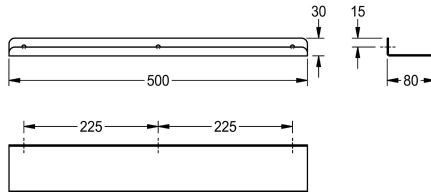

KWC HEAVY-DUTY Tablette

Modell-Linie: HEAVYDUTY | TA500HD
Accessoires | Tablettes

KWC-No.

2000056718

Tablette, dimensions 300 x 30 x 80 mm (L x H x P)

2000102702

Longueur 500 mm

2000090054

Longueur 600 mm

Largeur totale

300 mm

500 mm

600 mm

Tablette pour montage mural, acier inoxydable, finition satinée, épaisseur du matériau 2 mm, bords arrondis, bord de protection à l'avant. Vis et chevilles cruciformes en acier inoxydable fournies.

Dimensions 500 x 30 x 80 mm (L x H x P)

Données techniques

Matière	Acier inoxydable
Code du matériel	1.4301
Épaisseur de matière	2 mm
Profondeur totale	80 mm
Hauteur totale	30 mm
Largeur totale	500 mm
Finition de surface	Finition satinée
Type de fixation	Fixation
Type de montage	Montage mural
teamNumber	564166