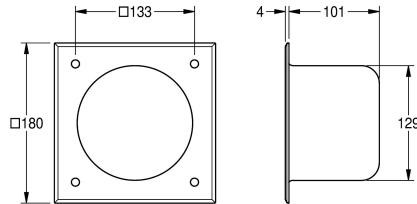

KWC HEAVY-DUTY

Přihrádka na roli toaletního papíru

Modell-Linie: HEAVYDUTY | HDTX673E

Doplňky | Držáky na toaletní papír

KWC-No.

2000102704

Přihrádka na roli toaletního papíru, rozměry 180 x 180 x 105 mm (š x v x h)

Přihrádka na roli toaletního papíru k montáži na stěnu, chromiklová ocel, povrch hedvábně matný, tloušťka materiálu 2 mm. Kulatá vkládací přihrádka na jednu roli toaletního papíru. Montáž zepředu.

Včetně upevňovacího materiálu.

Rozměry 80 x 180 x 105 mm (š x v x h)

Technické údaje

Kapacita	1
Plnění množství uom	role
Uzamykatelný	NO-LOCK
Materiál	ušlechtilá ocel
Kód materiálu	1.4301
Tloušťka materiálu	2 mm
Celková hloubka	105 mm
Celková výška	180 mm
Celková šířka	180 mm
Povrch	hedvábně matný
Způsob uchycení	závit

Kapacita	1
Plnění množství uom	role
Uzamykatelný	NO-LOCK
Materiál	ušlechtilá ocel
Kód materiálu	1.4301
Tloušťka materiálu	2 mm
Celková hloubka	105 mm
Celková výška	180 mm
Celková šířka	180 mm
Povrch	hedvábně matný
Způsob uchycení	závit