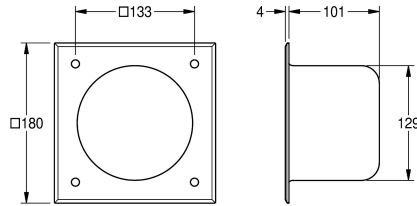

KWC HEAVY-DUTY

Compartimento portarrollos para inodoro

Modell-Linie: HEAVYDUTY | HDTX673E

Accesorios | Portarrollos

KWC-No.

2000102704

Dimensiones 180 x 180 x 105 mm (an x al x pr)

Compartimento para rollos de papel higiénico para montaje a pared, acero inoxidable, espesor de material 2,0 mm, superficie visible de acabado satinado. Compartimento redondo para guardar un rollo de papel higiénico. Montaje frontal. Con 4

perforaciones de montaje, material de fijación incluido.

Dimensiones 180 x 180 x 105 mm (L x A x P)

Datos técnicos

| | |
|-----------------------|------------------|
| Cantidad de llenado | 1 |
| Capacidad de carga | Rollos |
| Cerradura | NO-LOCK |
| Material | Acero inoxidable |
| Código | 1.4301 |
| Espesor del material | 2 mm |
| Profundidad | 105 mm |
| Altura | 180 mm |
| Anchura total | 180 mm |
| Acabado de superficie | Acabado satinado |
| Tipo de fijación | Tornillo |