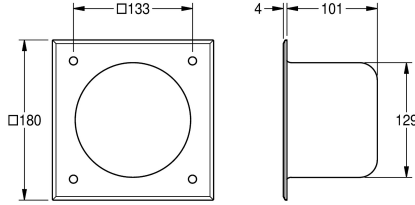

## KWC HEAVY-DUTY WC -paperiteline, upotettava

**Modell-Linie: HEAVYDUTY | HDTX673E**  
Saniteettivarusteet julkisiin tiloihin | WC-rullapidikkeet

### KWC-No.

**2000102704**

Mitat 180 x 180 x 105 mm (L x K x S)

HEAVY DUTY WC -paperiteline seinään upotettava, ruostumatonta terästä, materiaalin vahvuus 2,0 mm, satiinpinta. Pyöreä kotelo yhtä WC paperirullaa varten. Asennus edestä 4:llä ruuvilla, sis.

kiinnitystarvikkeet

Mitat 180 x 180 x 105 mm (L x K x S)

### Tekniset tiedot

Täyttömäärä
Täyttömäärä yksikköä
Lukko
Materiaali
Rst teräslaji
Materiaalin vahvuus
Kokonaissyvyys
Kokonais korkeus
Kokonaisleveys
Pinnan viimeistely
Kiinnitystapa
IviCode

1
Rullat
NO-LOCK
Ruostumaton teräs
1.4301
2 mm
105 mm
180 mm
180 mm
Satiinpintainen
Ruuvi
0