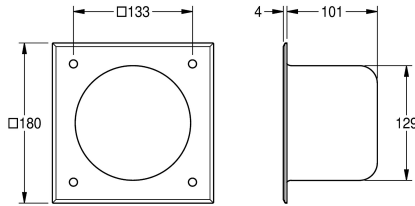

#### KWC-No.

**2000102704**

Dimensions 180 x 180 x 105 mm (L x H x P)

Compartiment du rouleau de papier WC pour une installation murale, en inox, épaisseur du matériau de 2 mm, finition satinée. Compartiment avec axe rond permettant de recevoir un seul rouleau de papier WC. Montage par l'avant. Avec 4 trous de montage,

matériel de fixation fourni.

Dimensions 180 x 180 x 105 mm (L x H x P)

Acier inoxydable

Code du matériel

1.4301

Épaisseur de matière

2 mm

Profondeur totale

105 mm

Hauteur totale

180 mm

Largeur totale

180 mm

Finition de surface

Finition satinée

Type de fixation

Fixation