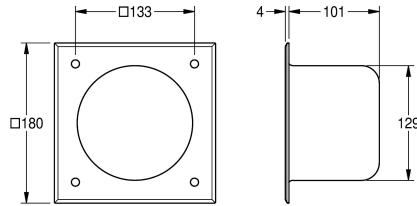

KWC HEAVY-DUTY

Compartiment rouleau de papier hygiénique

Modell-Linie: HEAVYDUTY | HDTX673E
Accessoires | Distributeurs de papier toilette

KWC-No.

2000102704

Dimensions 180 x 180 x 105 mm (L x H x P)

Compartiment du rouleau de papier WC pour une installation murale, en inox, épaisseur du matériau de 2 mm, finition satinée. Compartiment avec axe rond permettant de recevoir un seul rouleau de papier WC. Montage par l'avant. Avec 4 trous de montage,

matériel de fixation fourni.

Dimensions 180 x 180 x 105 mm (L x H x P)

Données techniques

Quantité de remplissage

1

Quantité de remplissage uom

Rouleaux

Serrure

NO-LOCK

Matière

Acier inoxydable

Code du matériel

1.4301

Épaisseur de matière

2 mm

Profondeur totale

105 mm

Hauteur totale

180 mm

Largeur totale

180 mm

Finition de surface

Finition satinée

Type de fixation