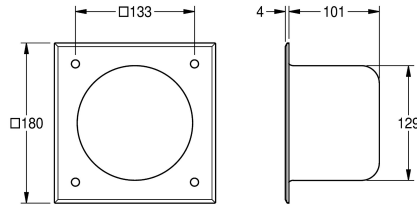

### KWC-No.

**2000102704**

Dimensioni 180 x 180 x 105 mm (L x A x P)

Portarotoli di carta igienica ad incasso, antivandalo, in acciaio inox 18/10, spessore 2,0 mm, superficie satinata. Comparto portarotoli arrotondato per un solo rotolo. Montaggio dal davanti con 4 fori,

materiale di fissaggio incluso.

Dimensioni 180 x 180 x 105 mm (L x A x P)

### Dati tecnici

|                           |                   |
|---------------------------|-------------------|
| Capacità                  | 1                 |
| Capacità uom              | Rotoli            |
| Serratura                 | NO-LOCK           |
| Materiale                 | Acciaio inox      |
| Codice materiale          | 1.4301            |
| Spessore del materiale    | 2 mm              |
| Profondità totale         | 105 mm            |
| Altezza totale            | 180 mm            |
| Larghezza complessiva     | 180 mm            |
| Finitura della superficie | Finitura satinata |
| Tipo di fissaggio         | Vite              |
| teamNumber                | 0                 |

|                   |
|-------------------|
| 1                 |
| Rotoli            |
| NO-LOCK           |
| Acciaio inox      |
| 1.4301            |
| 2 mm              |
| 105 mm            |
| 180 mm            |
| 180 mm            |
| Finitura satinata |
| Vite              |
| 0                 |