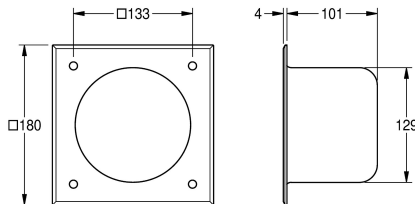

### KWC-No.

**2000102704**

Wymiary 180 x 180 x 105 mm (szer. x wys. x głęb.)

Uchwyt na papier toaletowy, montaż podtynkowy, stal szlachetna, powierzchnia szlifowana matowa, grubość materiału 2 mm. Okrągłe zagłębienie na jedną rolkę papieru. Montaż od przodu. W

komplecie zestaw montażowy.

Wymiary (szer. x wys. x głęb.): 180 x 180 x 105 mm

### Dane techniczne

Pojemność	1
Pojemność ME	Rolka
Zamek	NO-LOCK
Materiał	Stal szlachetna
Kod materiałowy	1.4301
Grubość materiału	2 mm
Łączna głębokość	105 mm
Łączna wysokość	180 mm
Łączna szerokość	180 mm
Wykończenie powierzchni	Matowe
Rodzaj mocowania	Przykręcony

1
Rolka
NO-LOCK
Stal szlachetna
1.4301
2 mm
105 mm
180 mm
180 mm
Matowe
Przykręcony