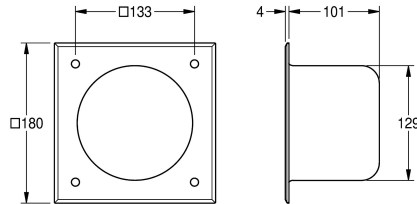

### KWC-No.

**2000102704**

Dimensions 180 x 180 x 105 mm (W x H x D)

Toalettpappersfack för installation i väggar, rostfritt stål, godstjocklek 2,0 mm, synlig yta borstad. Runt isättningsfack för en

toalettpappersrulle. Monteras framifrån. Med 4 monteringshål, festsättningsmaterial medföljer.

### Technical Data

fyllnads kvantitet

1

Fyllnads kvantitet mått

Rullar

Lås

NO-LOCK

Material

Rostfritt stål

Materialkod

1.4301

Material tjocklek

2 mm

Övergripande djup

105 mm

Total höjd

180 mm

Total bredd

180 mm

Ytfinish

Satin yta

Typ av fixering

Skruv