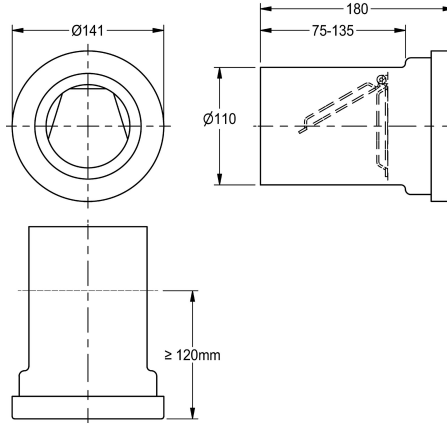

KWC Kommunikationsstopper

Modell-Linie: **CAMPUS | ZCMPX0001**
Urinale und WC's | Zubehör WC & Urinale

KWC-Nr.

2000102705

Kommunikationssperre für Anwendung in Gefängnissen, Material Polyethylen (schweißbar), zur Verhinderung von Kommunikation

zwischen den Zellen über die WC-Verrohrung, zum Anschluss an WC-Rohre DN 100, konform zu EN 997, EN 476 und DIN 1389.

Technische Daten

Typ des Spülrohrs

WC-Rohr-Verlängerung

Mit Kröpfung

nein

teamNumber

0