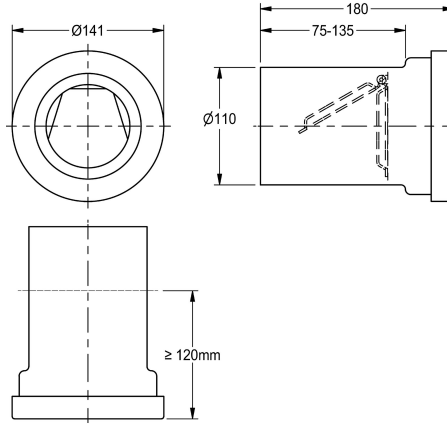

KWC

Barrera de comunicación

Modell-Linie: **CAMPUS | ZCMPX0001**

Urinaríos e inodoros | Accesorio Inodoro y Urinaríos

KWC-No.

2000102705

Barrera de comunicación para el uso en prisiones, para impedir la comunicación entre celdas utilizando las tuberías, para conexión con

tubos de descarga de inodoros DN100, material PE (soldable), conforme a EN997, EN 476 y DIN 1389.

Datos técnicos

Tipo de tubo de descarga

Extensión tubería WC

Monomando

No