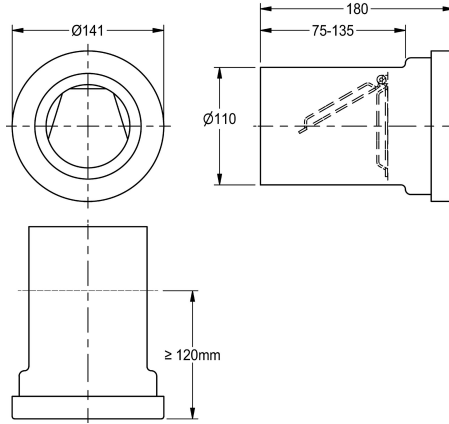

KWC

Viestintärajoitin

Modell-Linie: **CAMPUS | ZCMPX0001**

Urinaalit / WC | Täydennysosat WC

KWC-No.

2000102705

Viestintärajoitin, joka estää vankilasellien välisen viestinnän WC -putkiston kautta, liitettävä WC -huuhteluputkiin DN100,

materiaalista PE (hitsattava), EN 997 -hyväksytty, EN 476 -hyväksytty, DIN 1389 -hyväksytty.

Tekniset tiedot

Huuhteluletkun tyyppi

WC putken jatko

Taivutetulla putkella

Ei

IviCode

0