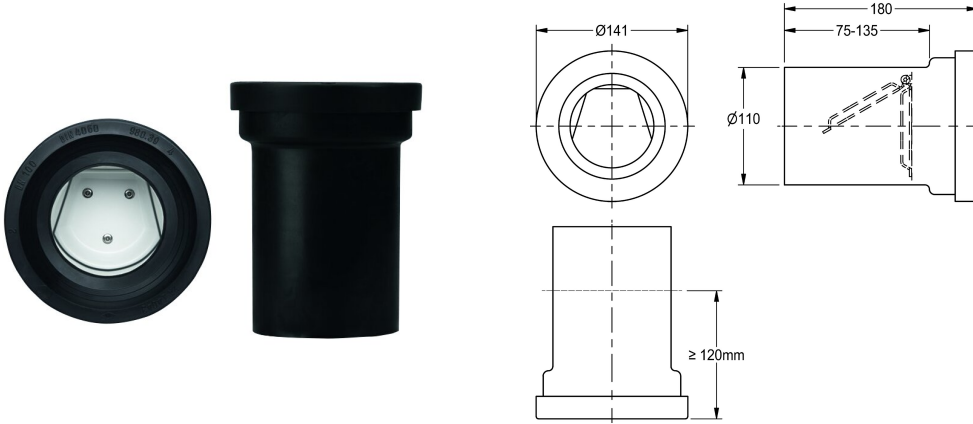

## KWC

Bloqueur de communication

Modell-Linie: **CAMPUS | ZCMPX0001**  
Urinoirs et WC | Accessoires WC & urinoir

### KWC-No.

**2000102705**

Dispositif anti-communication à usage pénitentiaire destiné à empêcher les communications entre cellules par l'intermédiaire des canalisations des WC, à brancher sur les conduites d'évacuation

d'eau DN 100 des WC, matériau PE (à souder), conforme aux normes EN 997, EN 476 et DIN 1389.