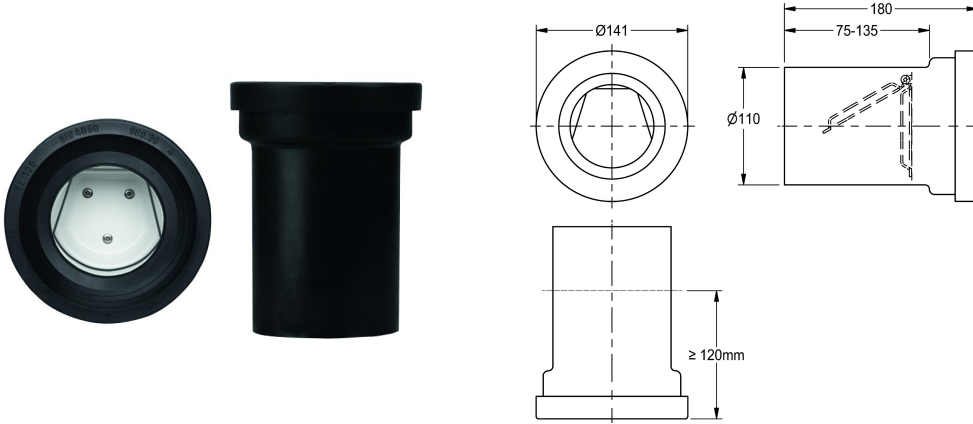

### Bloqueur de communication

Modell-Linie: **CAMPUS | ZCMPX0001**  
Urinoirs et WC | Accessoires WC & urinoir

#### KWC-No.

**2000102705**

Dispositif anti-communication à usage pénitentiaire destiné à empêcher les communications entre cellules par l'intermédiaire des canalisations des WC, à brancher sur les conduites d'évacuation

d'eau DN 100 des WC, matériau PE (à souder), conforme aux normes EN 997, EN 476 et DIN 1389.