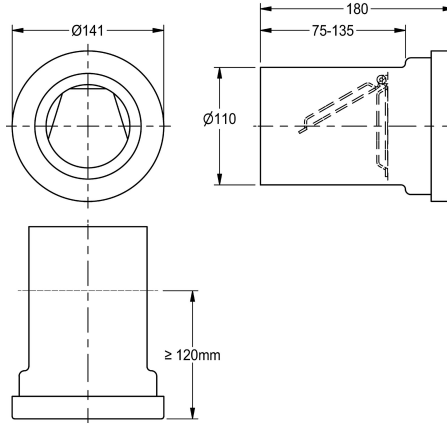

KWC

Bloqueur de communication

Modell-Linie: **CAMPUS | ZCMPX0001**

Urinoirs et WC | Accessoires WC & urinoir

KWC-No.

2000102705

Dispositif anti-communication à usage pénitentiaire destiné à empêcher les communications entre cellules par l'intermédiaire des canalisations des WC, à brancher sur les conduites d'évacuation

d'eau DN 100 des WC, matériau PE (à souder), conforme aux normes EN 997, EN 476 et DIN 1389.

Données techniques

Type de tuyau de rinçage

Pipe d'extension pour WC

Avec excentrique

Non