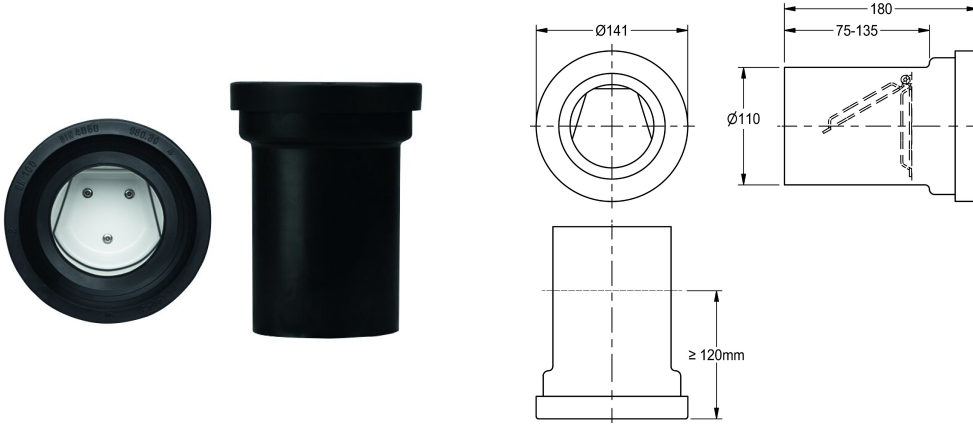

KWC

Blocco di comunicazione su tubazioni

Modell-Linie: **CAMPUS | ZCMPX0001**

Orinatoi e WC | Accessori per WC e orinatoi

KWC-No.

2000102705

Sistema di inibizione della comunicazione tra le celle detentive attraverso tubazioni wc, DN100, materiale PE (saldabile), a norme

EN 997, EN 476, e DIN 1389.

Dati tecnici

Tipologia della tubazione di flussaggio

Estensione tubazioni wc

Con gomito

No

teamNumber

0