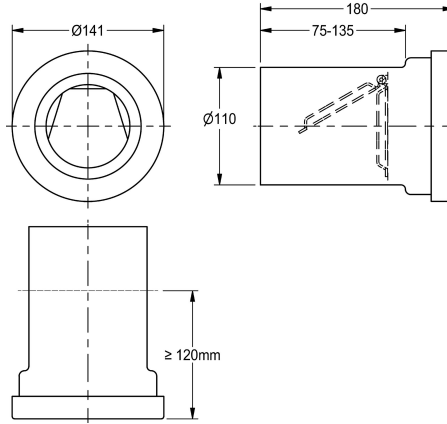

#### KWC-No.

**2000102705**

Communicatiepreventie voor gevangenissen, om communicatie tussen gevangenis cellen via WC-leidingen te voorkomen, voor

aansluiting op WC-spoelbuizen DN 100, materiaal PE (lasbaar), in overeenstemming met EN 997, EN 476 en DIN 1389.