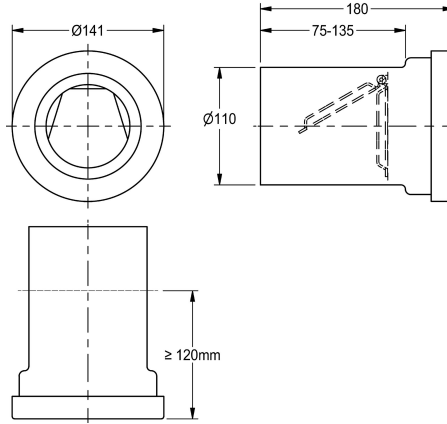

KWC

Communication stopper

Modell-Linie: **CAMPUS | ZCMPX0001**

WC och urinoarer | Kompletterande delar Urinoarer and WC

KWC-No.

2000102705

Kommunikationsblockerare för användning i fångelser för att förhindra kommunikation mellan celler via WC-röret, för

anslutning till WC-spolrör DN100, material PE (svetsbar), EN 997-godkänd, EN 476-godkänd, DIN 1389-godkänd.

Technical Data

typ av spolrör

WC rör förlängning

Med vev

Nej