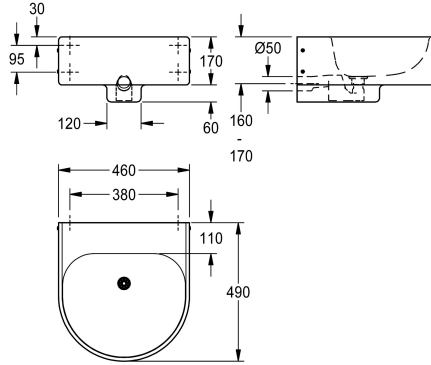

KWC ANIMA Pesuallas

Modell-Linie: HEAVYDUTY | ANMX460
Pesuallaat | Pesuallaat

KWC-No.

2000102710

Mitat 460 x 170 x 490 mm (L x K x S), ei reikää sekoittajalle

2000102711

Reikä sekoittajalle, 35 mm

2000102712

Malli ilman hanatasoa, mitat 460 x 170/230 x 410 mm

Kokonaissyvyys

490 mm

490 mm

1

410 mm

Yksittäinen pesuallas seinään kiinnitettäväksi, ruostumatonta terästä, pinta sateinpinnoitettu, materiaalin paksuus 1,2 mm. Saumaton pesuallas yhdestä kappaleesta pyöristetyillä reunoilla, hanan taso ilman hanan reikää, siivilän jäteventtiili, mukana DN

40/50 vesilukko, ilman ylivuotoa. Kiinnitys edestä, kiinnitysmateriaalit mukana. Pesuallas soveltuu ilkevallalle alttiina oleville alueille ja pyörätuolin käyttäjille.

Tekniset tiedot

Altaan tyyppi

Altaan paikka

Altaan korkeus

Altaan pinta

Altaan syvyys

Altaan muoto

Altaan pituus

Väri

Materiaali

Rst teräslaji

Materiaalin vahvuus

Kokonaissyvyys

Kokonaiskorkeus

Kokonaisleveys

Ylijuoksu

Takanosto

Vesilukon halkaisija

sisältää vesilukon

Ylivuotoaukko

Tausta levy

Pinnan viimeistely

Hanataso

Allas

Keskus

140 mm

Sateinpinntainen

360 mm

Pallophja

420 mm

NO-COLOUR

Ruostumaton teräs

1.4301

1.2 mm

490 mm

230 mm

460 mm

Ei

Ei

DN 50

Kyllä

Ei

Ei

Sateinpinntainen

Kyllä