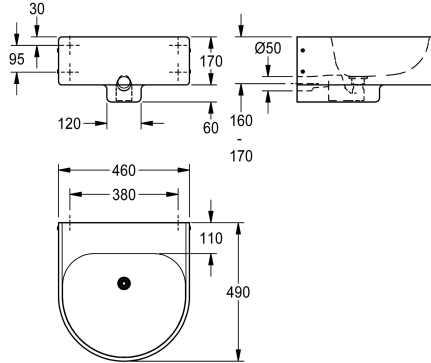

KWC ANIMA

Lavabo singolo per disabili

Modell-Linie: HEAVYDUTY | ANMX460

Lavabi | Lavabi

KWC-No.

2000102710

Dimensioni 460 x 170 x 490 mm (L x A x P), senza foro rubinetteria

2000102711

Con foro rubinetteria D 35 mm

2000102712

Versione senza piano rubinetteria, dimensioni 460 x 170/230 x 410 mm (L x H x P)

Profondità totale

490 mm

490 mm

1

410 mm

sifone DN 40/50, senza troppopieno. Materiale di fissaggio incluso.

Dimensioni 460 x 170 x 490 mm (L x A x P)

Dati tecnici

Tipo vasca

Lavabo

Posizione bacino

Centro

Altezza vasca

1.2 mm

Profondità totale

490 mm

Altezza totale

230 mm

Larghezza complessiva

460 mm

Troppo pieno